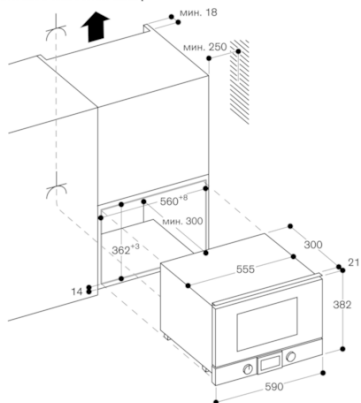

ВМР225130
Микроволновая печь серии 200
Окраска стекла, цвет Gaggenau
серебристый
Ширина 60 см
Дверь навешивается слева
Панель управления снизу
Изготовлено 2019-07-10
Страница 2

Монтаж в навесной шкаф