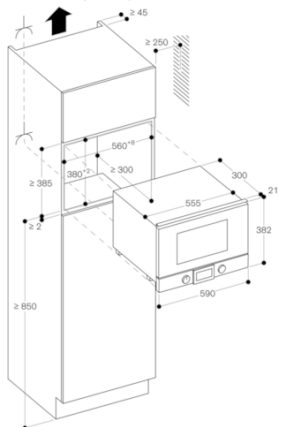

Монтаж в шкаф-колонну